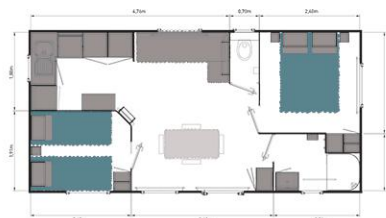

Savanah

Cuisine décalée

Une implantation décalée de la cuisine qui offre du volume et de l'espace.

Particularité de ce modèle : l'entrée qui s'ouvre sur le séjour et sur un salon spacieux et convivial. On devine depuis ses larges baies extérieures situées en façade, la grande cuisine équipée et décalée sur l'arrière du modèle. Une implantation originale et aérée qui redonne à chaque espace sa vocation première.

30m²

Longueur : 8.20m

Largeur : 4.00m

2 chambres

Les +

- Cuisine décalée sur l'arrière qui offre du volume et de l'espace.
- Implantation originale et aérée qui redonne à chaque espace sa vocation première.
- Séjour spacieux et convivial.

DANS LA SALLE DE BAINS ET WC :

- Cabine de douche 90 x 80 cm porte en verre de sécurité
- Meuble de rangement surélevé avec vasque
- Étagère
- Verre imprimé 2 faces sur fenêtres WC et SDB
- Patères
- WC suspendu indépendant

DANS LES CHAMBRES :

- Lit chambre parents 140 x 190 cm
- 2 lits chambre enfants 80 x 190 cm
- 2 liseuses orientables dans les chambres
- Meuble haut dans les chambres
- Placard penderie et lingère dans la chambre parents
- Placard penderie dans la chambre enfants
- Miroir chambre parents