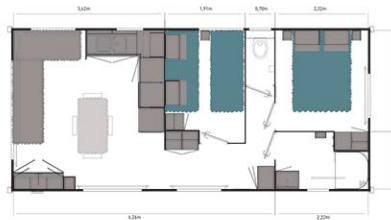

Maldives

Vue panoramique

S'inspirant de la spécificité anglaise des "Bow Windows", le Maldives dispose d'un salon panoramique. Il se partage distinctement en 2 espaces "jour et nuit" avec une distribution des pièces fluide et rationnelle, grâce à son large couloir.

32m²

Longueur : **8.80m**

Largeur : **4.00m**

2 chambres

Les +

- Salon panoramique, s'inspirant de la spécificité anglaise des « Bow Windows ».
- 2 espaces « jour et nuit ».
- Distribution fluide et rationnelle des pièces grâce à son large couloir.

DANS LA SALLE DE BAINS ET WC :

- Cabine de douche 90 x 80 cm porte en verre de sécurité
- Meuble de rangement surélevé avec vasque
- Étagère
- Verre imprimé 2 faces sur fenêtres WC et SDB
- Patères
- WC suspendu indépendant

DANS LES CHAMBRES :

- Lit chambre parents 140 x 190 cm
- 2 lits chambre enfants 80 x 190 cm
- 2 liseuses orientables dans les chambres
- Meuble haut dans les chambres
- Placard penderie et lingère dans la chambre parents
- Placard penderie dans la chambre enfants
- Miroir chambre parents