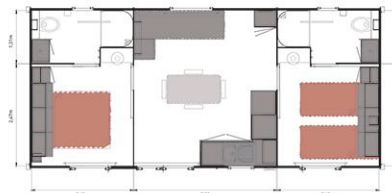

## Tout confort !

Vous rêvez d'une grande pièce de vie avec un coin cuisine fonctionnel donnant sur la terrasse mais vous souhaitez surtout beaucoup de confort, l'Iroise est le modèle idéal avec ses 2 chambres équipées de nombreux rangements et d'une vaste salle de bains.

## 32m<sup>2</sup>

Longueur : 8.80m

Largeur : 4.00m

2 chambres

2 salles de bains

### DANS LES SALLES DE BAINS ET WC :

- Cabine de douche 90 x 80 cm porte en verre de sécurité
- Meuble de rangement surélevé avec vasque
- Etagère
- Verre imprimé 2 faces sur fenêtres SDB-WC
- Patères
- WC suspendu dans les SDB

### DANS LES CHAMBRES :

- Lit chambre parents 140 x 190 cm
- 2 lits chambre enfants 80 x 190 cm
- 2 liseuses orientables dans les chambres
- Meuble haut dans les chambres
- Placard penderie dans les chambres
- Espace coiffeuse-bureau avec miroir et prise