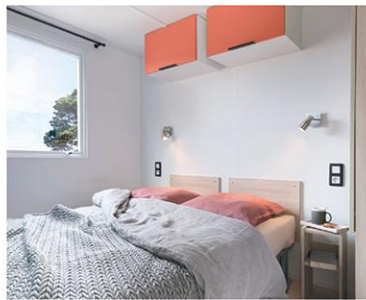

32m²

Longueur : 8.80m

Largeur : 4.00m

3 chambres

Les +

- Accès direct de la cuisine à la terrasse.
- Modèles 3 chambres compact.
- 2 portes fenêtres pour un maximum de lumière.

LES ÉQUIPEMENTS DE SÉRIE

DANS LE SALON-SÉJOUR :

DANS LA SALLE DE BAINS ET WC :

- Cabine de douche 90 x 80 cm porte en verre de sécurité
- Meuble de rangement surélevé avec vasque
- Étagère
- Verre imprimé 2 faces sur fenêtres WC et SDB
- Patères
- WC suspendu indépendant

DANS LES CHAMBRES :

- Lit chambre parents 140 x 190 cm
- 2 lits 80 x 190 cm chambre enfants n°1
- Lits gigogne chambre enfants n°2
- 2 liseuses orientables dans les chambres
- Meuble haut dans les chambres
- Placard penderie et lingère dans la chambre parents
- Placard penderie ou lingère dans les chambres enfants
- Miroir chambre parents