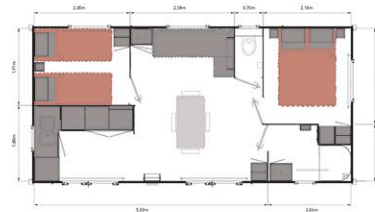

30m²

Longueur : 8.20m

Largeur : 4.00m

2 chambres

Les +

- Cuisine ouverte sur l'extérieur avec accès direct à la terrasse.
- 2 portes fenêtres pour un maximum de lumière.
- De nombreux rangements fonctionnels dans le séjour et les chambres.

DANS LA SALLE DE BAINS ET WC :

- Cabine de douche 90 x 80 cm porte en verre de sécurité
- Meuble de rangement surélevé avec vasque
- Etagère
- Verre imprimé 2 faces sur fenêtres WC et SDB
- Patères
- WC suspendu indépendant

DANS LES CHAMBRES :

- Lit chambre parents 140 x 190 cm
- 2 lits chambre enfants 80 x 190 cm
- 2 liseuses orientables dans les chambres
- Meuble haut dans les chambres
- Placard penderie et linge dans la chambre parents
- Placard penderie dans la chambre enfants
- Miroir chambre parents