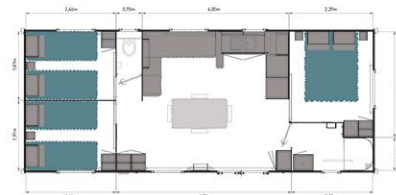

36m²

Longueur : 9.80m

Largeur : 4.00m

3 chambres

LES ÉQUIPEMENTS DE SÉRIE

DANS LE SALON-SÉJOUR :

- Convecteur 1500W
- Placards
- Spots orientables leds
- Support TV écran plat + tablette
- Verrière

DANS LA CUISINE :

- Evier inox avec égouttoir et mitigeur
- Table de cuisson 4 feux gaz inox
- Hotte électrique inox filtre à charbon
- Range couverts
- Store sur fenêtre cuisine

DANS LA SALLE DE BAINS ET WC :

- Cabine de douche 90 x 80 cm porte en verre de sécurité
- Meuble de rangement surélevé avec vasque
- Etagère
- Verre imprimé 2 faces sur fenêtres WC et SDB
- Patères
- WC suspendu indépendant

DANS LES CHAMBRES :

- Lit chambre parents 140 x 190 cm
- 2 lits chambres enfants 80 x 190 cm
- 2 liseuses orientables dans les chambres
- Meuble haut dans les chambres
- Placard penderie et lingère dans la chambre parents
- Placard penderie dans les chambres enfants
- Miroir chambre parents