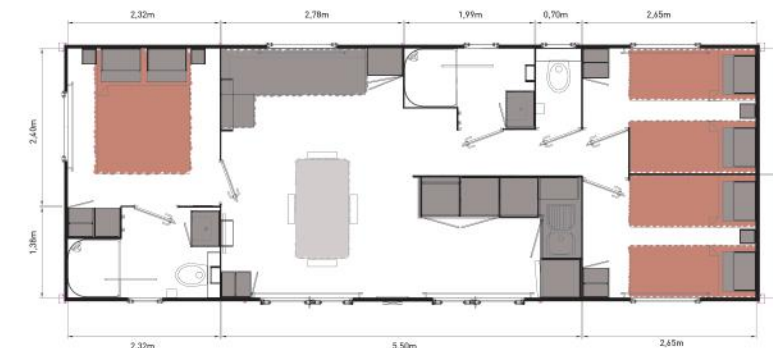

Le Caraïbes offre aussi une cuisine ouverte sur l'extérieur et un séjour central très spacieux et lumineux grâce à ses larges ouvertures.

40m²

Longueur : 10.80m

Largeur : 4.00m

3 chambres

2 salles de bains

DANS LES SALLES DE BAINS ET WC :

- Cabine de douche 90 x 80 cm porte en verre de sécurité
- Meuble de rangement surélevé avec vasque
- Étagère
- Verre imprimé 2 faces sur fenêtres WC et SDB
- Patères
- WC suspendu dans la SDB parents + WC suspendu indépendant

DANS LES CHAMBRES :

- Lit chambre parents 140 x 190 cm
- 2 lits chambres enfants 80 x 190 cm
- 2 liseuses orientables dans les chambres
- Meuble haut dans les chambres
- Placard penderie et lingère dans la chambre parents
- Placard penderie dans les chambres enfants
- Miroir chambre parents